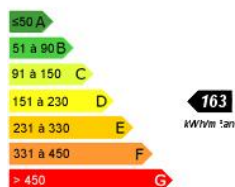

Fiche détaillée

VENDU

PACY SUR EURE

27120

Maison

Type F8

Pacy sur Eure à 5 mn. Bel ensemble ancien avec 2 maisons et dépendances. La Maison principale, en parfait état de 195 m², est un ancien presbytère du XVIIIème siècle. Elle propose au RdC : entrée, salon/salle à manger 47 m², cuisine et cellier. Etage, 2 CH, Sdd et WC. Etage2, pièce palière, 2 CH, 2 SdD et 2 WC. Maison 2, entrée, salon 30 m² avec cheminée, 2 CH, SdD, wc. Charreterie, garage, terrasse couverte. Au calme. Terrain plat de 4100 m².

Nbr de pièces(s) :	8	Superficie :	275 m²
Nbr de chambre(s) :	6	Chauffage :	Individuel,Gaz
Nbr de salles de bain :	4	Impôts fonciers :	1924 €

Cuisine aménagée ✓

Cheminée ✓

Travaux récents ✓

Terrain de 4195 m² ✓

Cuis. équipée ✓