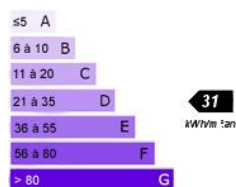

Fiche détaillée

VENDU

PACY SUR EURE

27120

Maison

Type F8

Pacy sur Eure à 5 mn. Bel ensemble ancien avec 2 maisons et dépendances. La Maison principale, en parfait état de 195 m², est un ancien presbytère du XVIIIème siècle. Elle propose au RdC : entrée, salon/salle à manger 47 m², cuisine et cellier. Etage, 2 CH, Sdd et WC. Etage2, pièce palière, 2 CH, 2 SdD et 2 WC. Maison 2, entrée, salon 30 m² avec cheminée, 2 CH, SdD, wc. Charreterie, garage, terrasse couverte. Au calme. Terrain plat de 4100 m².

Nbr de pièces(s) :	8	Superficie :	275 m²
Nbr de chambre(s) :	6	Chauffage :	Individuel,Gaz
Nbr de salles de bain :	4	Impôts fonciers :	1924 €

Cuisine aménagée ✓

Cheminée ✓

Travaux récents ✓

Terrain de 4195 m² ✓

Cuis. équipée ✓