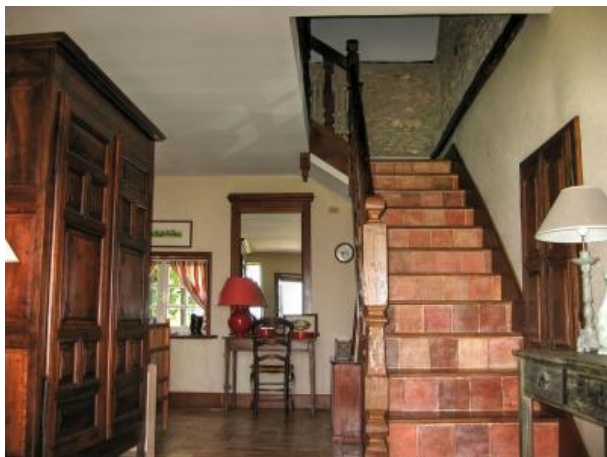

Fiche détaillée

VENDU

CAILLOUET-ORGEVILLE

27120

Maison

Type F6

Charmante maison à 5 mn de Pacy, terrain clos 1850 m². RDC : Entrée, salon de 45 m² (cheminée de château, poutres apparentes, pavés anciens en terre cuite), cuisine équipée, chambre 20 m² avec SdB. Etage: pièce palière, chambre 30 m² avec belle SdB. 2 Caves. 2 entrées indépendantes pour 2/3 chambres d'amis . Toiture en tuiles de pays. Beau jardin arboré avec vue dégagée. Bel environnement.

Photos

Photos

Photos