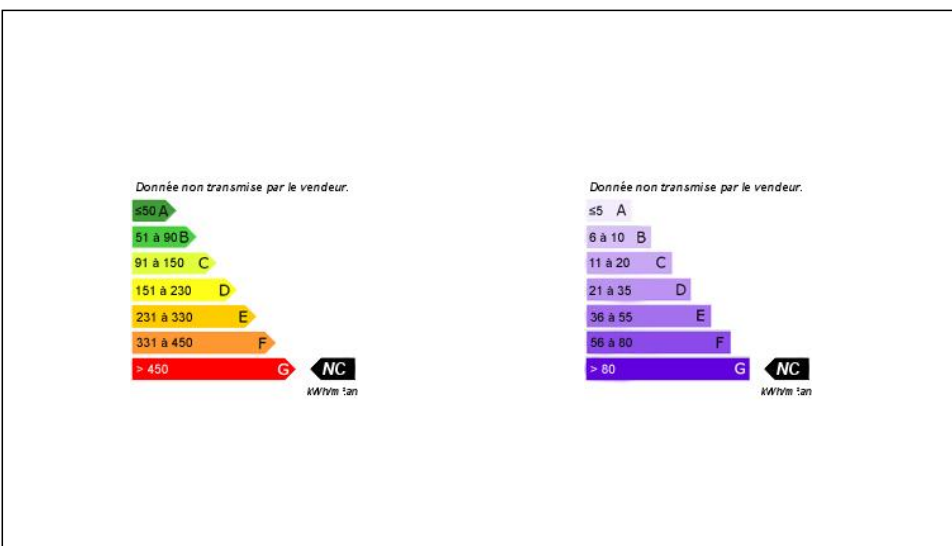

Fiche détaillée

VENDU

LA BOISSIERE

27220

Maison

Type F7

Grande Maison entre St André de l'Eure et Pacy sur Eure, en secteur calme et boisé, avec en RDC séjour/salon cheminée, cuisine, 2 Chambres, WC, une magnifique véranda de 37 m² et une pièce de 25 m² idéal bureau ou prof libérale. Au 1er étage, 3 Chambres avec un accès sur 2 salles de bain, WC, placards. Une grande cave au sous-sol, un garage attenant, terrain de 4143 m² avec son chalet.

Nbr de pièces(s) :	7	Superficie :	205 m ²
Nbr de chambre(s) :	0	Chauffage :	,
Nbr de salles de bain :	0		

Photos

Photos

Photos