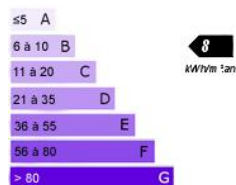

Fiche détaillée

VENDU

BREUILPONT

27640

Maison

Type F6

A 10 mn de PACY SUR EURE (10 mn gare SNCF de Bueil), dans un village avec quelques commerces, Maison traditionnelle et moderne par ses équipements avec vaste séjour cheminée, cuisine ouverte A/E donnant sur salon et terrasse de 130 m², 2 chambres, Sdb et WC. Étage: 2 grandes chambres, une SdB, WC. Sous-sol total. Piscine, terrain de 4264 m². Maison au calme dans une impasse. Pas de vis à vis.

Nbr de pièces(s) :	6	Superficie :	143 m ²
Nbr de chambre(s) :	4	Chauffage :	Individuel, Clim réév.
Nbr de salles de bain :	2		

Alarme	✓	Cave	✓
Cuisine aménagée	✓	Terrain de 4400 m ²	✓
Cheminée	✓	Piscine	✓
Cuis. équipée	✓		