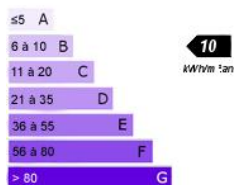

Fiche détaillée

VENDU

JEUFOSSE

78270

Maison

Type F8

Maison 232 m<sup>2</sup>. RDC : entrée, 1 Chambre ou bureau, WC, cuisine A/E ouverte sur séjour de 36 m<sup>2</sup>. Salon traversant vers salle de jeu. Etage: 4 Chambres avec SdB, WC, Suite parentale + SdB. SOUS-SOL total avec 2 pièces et garage + garage couvert pour 2 voitures. Terrain de 1650 m<sup>2</sup>. Etat impeccable. Située à 200 m écoles/garderie arrêt bus Collège Lycée. Tout à l'égout. 3 mn de l'A13. Opportunité.

Nbr de pièces(s) :	8	Superficie :	232 m <sup>2</sup>
Nbr de chambre(s) :	6	Chauffage :	Individuel,Electrique
Nbr de salles de bain :	2	Impôts fonciers :	921 €

Cave	✓	Cuisine aménagée	✓
Terrain de 1650 m <sup>2</sup>	✓	Cuis. équipée	✓