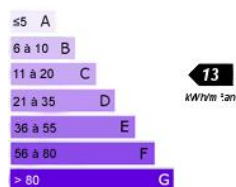

Fiche détaillée

VENDU

MENILLES

27120

Maison

Type F6

Jouxant PACY SUR EURE. Maison avec SOUS-SOL de construction traditionnelle. Surface habitable de 107 m². Rez-de-chaussée: entrée, séjour 33 m² avec cheminée insert, cuisine aménagée 14 m², chambre 11 m², WC. Étage: palier, chambre 13 m², chambre 10 m², chambre 11 m², salle de bains 6 m². Terrain de 1830 m². Sous-sol avec garage, atelier, cave. Au calme. Belle vue. Opportunité à ne pas manquer.

Nbr de pièces(s) :	6	Superficie :	107 m ²
Nbr de chambre(s) :	4	Chauffage :	Individuel, Electrique
Nbr de salles de bain :	1		

Cave	✓	Cuisine aménagée	✓
Terrain de 1830 m ²	✓	Cheminée	✓
Cuis. équipée	✓		