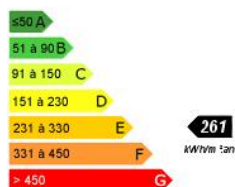

Fiche détaillée

VENDU

MENILLES

27120

Maison

Type F6

Jouxant PACY SUR EURE. Maison avec SOUS-SOL de construction traditionnelle. Surface habitable de 107 m². Rez-de-chaussée: entrée, séjour 33 m² avec cheminée insert, cuisine aménagée 14 m², chambre 11 m², WC. Étage: palier, chambre 13 m², chambre 10 m², chambre 11 m², salle de bains 6 m². Terrain de 1830 m². Sous-sol avec garage, atelier, cave. Au calme. Belle vue. Opportunité à ne pas manquer.

Nbr de pièces(s) :	6	Superficie :	107 m ²
Nbr de chambre(s) :	4	Chauffage :	Individuel, Electrique
Nbr de salles de bain :	1		

Cave	✓	Cuisine aménagée	✓
Terrain de 1830 m ²	✓	Cheminée	✓
Cuis. équipée	✓		