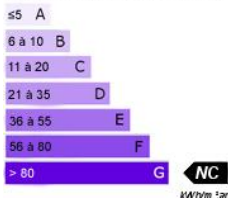

Donnée non transmise par le vendeur.