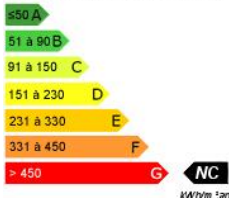

Nbr de pièces(s) :	1	Superficie :	2040 m²
Nbr de chambre(s) :	0	Chauffage :	,
Nbr de salles de bain :	0	Impôts fonciers :	450 €

Donnée non transmise par le vendeur.