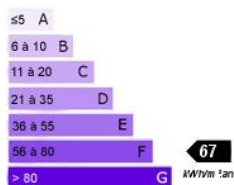

Fiche détaillée

Réf : 56310

HOULBEC-COCHEREL

27120

Maison

Type F6

VENDU. Belle maison familiale avec piscine de 8 x 4 m. Entrée, Wc, Séjour de 35 m², Cuisine A/E ouverte sur Séjour, pièce de 25m². Etage :Palier : Salle d'eau avec douche à l'italienne et Wc, Chambre d'enfant, 2 Chambres avec Mezzanine, Dressing/Bureau, 2 autres Chambres avec point d'eau. Sous-sol : Salle de Jeux, Chaufferie, Laverie, Cave à vin, Cellier. Dépendances: pool house et rangement jardin. Atelier et appentis. Parking et dépendance de 30 m² dont garage. Bel environnement au calme. Terrain clos de 2700 m².

Nbr de pièces(s) :	6	Superficie :	160 m ²
Nbr de chambre(s) :	5	Chauffage :	Individuel,Fuel
Nbr de salles de bain :	3		

Cave	✓	Cuisine aménagée	✓
Terrain de 2700 m ²	✓	Piscine	✓
Cuis. équipée	✓		

Photos