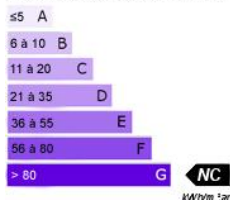

### Maison

Type F5

Nbr de pièces(s) :	5	Superficie :	200 m <sup>2</sup>
Nbr de chambre(s) :	0	Chauffage :	,
Nbr de salles de bain :	0		

Donnée non transmise par le vendeur.

Donnée non transmise par le vendeur.