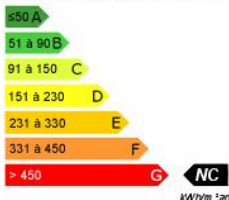

### Maison

Type F5

Nbr de pièces(s) :	5	Superficie :	200 m <sup>2</sup>
Nbr de chambre(s) :	0	Chauffage :	,
Nbr de salles de bain :	0		

Donnée non transmise par le vendeur.

Donnée non transmise par le vendeur.