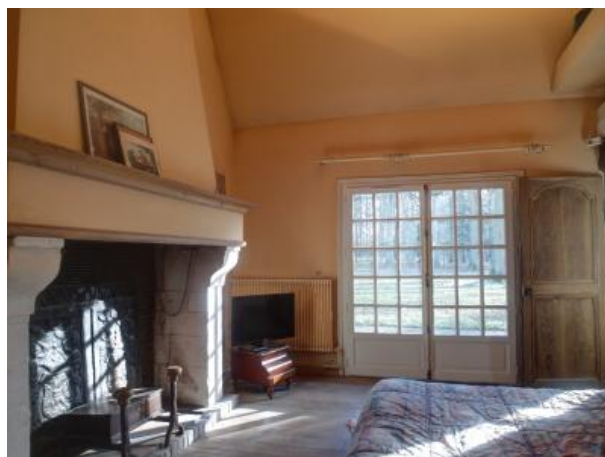

Fiche détaillée

VENDU

Réf : 56815

HOULBEC-COCHEREL

27120

Maison

Type F9

VENDU. A 5 mn de Pacy sur Eure et proche A13, propriété sur 4,5 ha, avec piscine couverte et tennis, pré de 9500 m² pour chevaux et maison principale de 205 m², avec grand salon et cheminée, salle à manger, cuisine équipée, 3 chambres dont une avec mezzanine et cheminée, 3 salles de bains, 3WC, chaufferie en sous-sol. Une maison d'amis de 46 m² avec 2 chambres, une salle de bains. Maison de gardien ou amis de 80 m² avec 2 chambres, un appartement et 3 garages. Très jolie parc boisé et au calme.

Nbr de pièces(s) :	9	Superficie :	331 m ²
Nbr de chambre(s) :	7	Chauffage :	Individuel,Fuel
Nbr de salles de bain :	4		

Cave	✓	Cuisine aménagée	✓
Terrain de 45000 m ²	✓	Cheminée	✓
Piscine	✓	Cuis. équipée	✓
Travaux récents	✓		

Photos

Photos

Photos

Photos