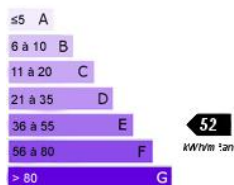

Fiche détaillée

VENDU

Réf : 56815

HOULBEC-COCHEREL

27120

Maison

Type F9

VENDU. A 5 mn de Pacy sur Eure et proche A13, propriété sur 4,5 ha, avec piscine couverte et tennis, pré de 9500 m² pour chevaux et maison principale de 205 m², avec grand salon et cheminée, salle à manger, cuisine équipée, 3 chambres dont une avec mezzanine et cheminée, 3 salles de bains, 3WC, chaufferie en sous-sol. Une maison d'amis de 46 m² avec 2 chambres, une salle de bains. Maison de gardien ou amis de 80 m² avec 2 chambres, un appartement et 3 garages. Très jolie parc boisé et au calme.

Nbr de pièces(s) :	9	Superficie :	331 m ²
Nbr de chambre(s) :	7	Chauffage :	Individuel,Fuel
Nbr de salles de bain :	4		

Cave	✓	Cuisine aménagée	✓
Terrain de 45000 m ²	✓	Cheminée	✓
Piscine	✓	Cuis. équipée	✓
Travaux récents	✓		