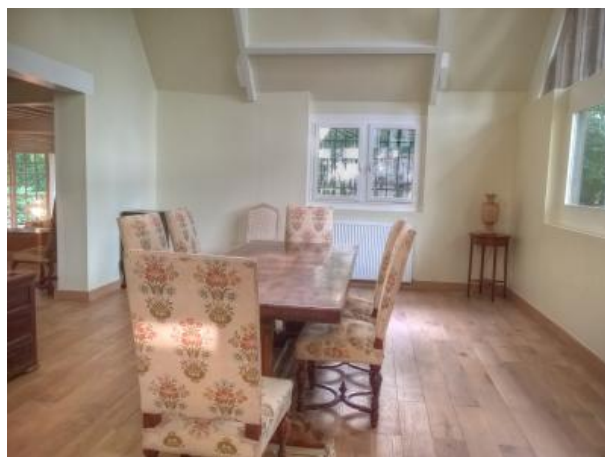

Fiche détaillée

VENDU

Réf : 56815

HOULBEC-COCHEREL

27120

Maison

Type F9

VENDU. A 5 mn de Pacy sur Eure et proche A13, propriété sur 4,5 ha, avec piscine couverte et tennis, pré de 9500 m² pour chevaux et maison principale de 205 m², avec grand salon et cheminée, salle à manger, cuisine équipée, 3 chambres dont une avec mezzanine et cheminée, 3 salles de bains, 3WC, chaufferie en sous-sol. Une maison d'amis de 46 m² avec 2 chambres, une salle de bains. Maison de gardien ou amis de 80 m² avec 2 chambres, un appartement et 3 garages. Très jolie parc boisé et au calme.

Nbr de pièces(s) :	9	Superficie :	331 m ²
Nbr de chambre(s) :	7	Chauffage :	Individuel,Fuel
Nbr de salles de bain :	4		

Cave	✓	Cuisine aménagée	✓
Terrain de 45000 m ²	✓	Cheminée	✓
Piscine	✓	Cuis. équipée	✓
Travaux récents	✓		

Photos

Photos

Photos

Photos