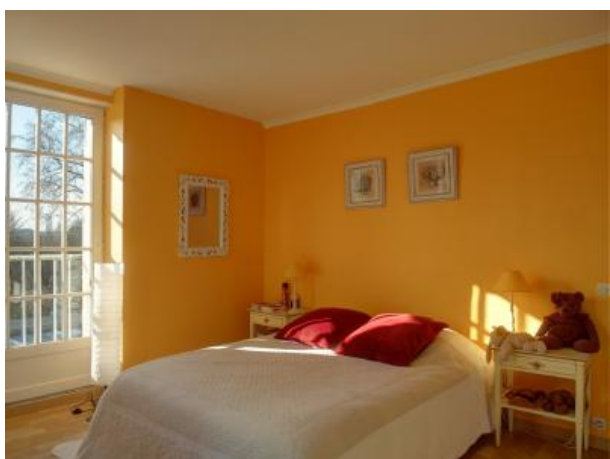

## Fiche détaillée

**VENDU**

**BUEIL**

**Maison**

Type F11

VENDU. Pour grande famille, artisan/prof libérale. A 8 mn de BREVAL, commerces et gare SNCF pour PARIS. RDC: Salon 63 m<sup>2</sup> avec cheminée, cuisine, Lingerie, wc. Etage: palier, 2 chambres, SdB, WC. 2ème étage : palier, 2 chambres, SdD . RDC (aile droite): chaufferie, garage, pièce de 37 m<sup>2</sup>, chambre + SdD et WC. Etage : pièce de 37 m<sup>2</sup> avec SdD et WC. Maison a restaurer. Terrain de 5500 m<sup>2</sup> avec piscine.

**Photos**

**Photos**

**Photos**

**Photos**