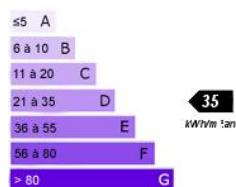

## Fiche détaillée

**VENDU**

**BUEIL**

**Maison**

Type F11

VENDU. Pour grande famille, artisan/prof libérale. A 8 mn de BREVAL, commerces et gare SNCF pour PARIS. RDC: Salon 63 m<sup>2</sup> avec cheminée, cuisine, Lingerie, wc. Etage: palier, 2 chambres, SdB, WC. 2ème étage : palier, 2 chambres, SdD . RDC (aile droite): chaufferie, garage, pièce de 37 m<sup>2</sup>, chambre + SdD et WC. Etage : pièce de 37 m<sup>2</sup> avec SdD et WC. Maison a restaurer. Terrain de 5500 m<sup>2</sup> avec piscine.

Nbr de pièces(s) :	11	Superficie :	285 m <sup>2</sup>
Nbr de chambre(s) :	6	Chauffage :	Individuel,Fuel
Nbr de salles de bain :	4		

Alarme	✓	Cuisine aménagée	✓
Terrain de 5500 m <sup>2</sup>	✓	Cheminée	✓
Piscine	✓	Cuis. équipée	✓