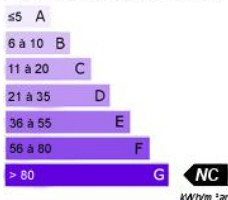

Terrain

Type F1

Nbr de pièces(s) :	1	Superficie :	1500 m ²
Nbr de chambre(s) :	0	Chauffage :	,
Nbr de salles de bain :	0		

Donnée non transmise par le vendeur.

Donnée non transmise par le vendeur.

Photos