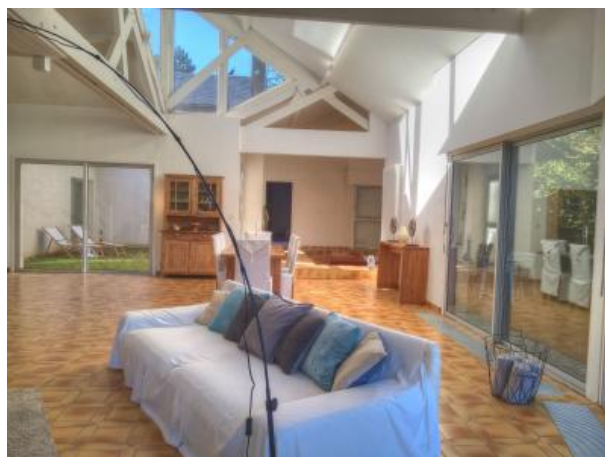

Fiche détaillée

VENDU

LE PLESSIS HEBERT

27120

Maison

Type F11

VENDU Plans et photos à 360 ° disponibles pour une visite virtuelle. Sur un terrain de 9945 m², en position dominante, avec une vue magnifique sur un panorama vallonné, voici une grande maison contemporaine de 428 m² (345 m² au RDC) à 5 mn de Pacy sur Eure. RDC : entrée, grand salon cathédrale de 86 m² lumineux toute l'année même par temps couvert, cuisine, arrière cuisine, salle de jeux de 45 m², 4 chambres, 2 wc, salle de douche, salle de bain, chambre parentale avec Sdb, petit salon avec cheminée. Etage : mezzanine surplombant le grand salon, 2 pièces. Sous-sol : double garage. Bel Environnement au calme dans un hameau.

Nbr de pièces(s) :	11	Superficie :	428 m ²
Nbr de chambre(s) :	7	Chauffage :	Individuel,Fuel
Nbr de salles de bain :	4		

Alarme	✓	Cuisine aménagée	✓
Terrain de 9950 m ²	✓	Cheminée	✓
Cuis. équipée	✓		

Photos

Photos

Photos

Photos

Photos

Photos