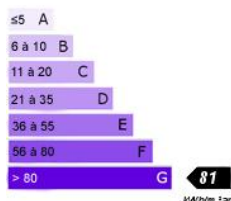

Fiche détaillée

VENDU

LE PLESSIS HEBERT

27120

Maison

Type F11

VENDU Plans et photos à 360 ° disponibles pour une visite virtuelle. Sur un terrain de 9945 m², en position dominante, avec une vue magnifique sur un panorama vallonné, voici une grande maison contemporaine de 428 m² (345 m² au RDC) à 5 mn de Pacy sur Eure. RDC : entrée, grand salon cathédrale de 86 m² lumineux toute l'année même par temps couvert, cuisine, arrière cuisine, salle de jeux de 45 m², 4 chambres, 2 wc, salle de douche, salle de bain, chambre parentale avec Sdb, petit salon avec cheminée. Etage : mezzanine surplombant le grand salon, 2 pièces. Sous-sol : double garage. Bel Environnement au calme dans un hameau.

Nbr de pièces(s) :	11	Superficie :	428 m ²
Nbr de chambre(s) :	7	Chauffage :	Individuel,Fuel
Nbr de salles de bain :	4		

Alarme	✓	Cuisine aménagée	✓
Terrain de 9950 m ²	✓	Cheminée	✓
Cuis. équipée	✓		

Photos