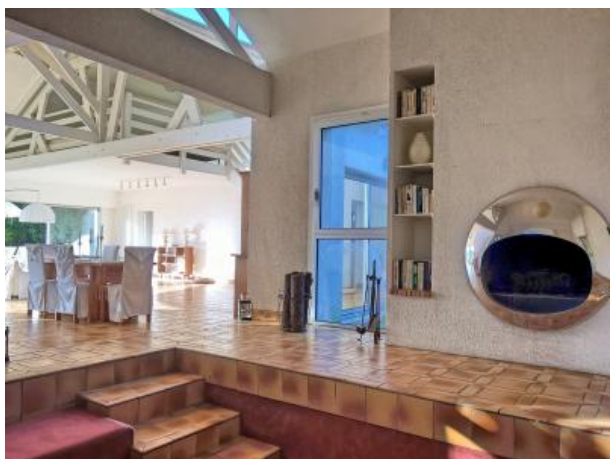

Fiche détaillée

VENDU

LE PLESSIS HEBERT

27120

Maison

Type F11

VENDU Plans et photos à 360 ° disponibles pour une visite virtuelle. Sur un terrain de 9945 m², en position dominante, avec une vue magnifique sur un panorama vallonné, voici une grande maison contemporaine de 428 m² (345 m² au RDC) à 5 mn de Pacy sur Eure. RDC : entrée, grand salon cathédrale de 86 m² lumineux toute l'année même par temps couvert, cuisine, arrière cuisine, salle de jeux de 45 m², 4 chambres, 2 wc, salle de douche, salle de bain, chambre parentale avec Sdb, petit salon avec cheminée. Etage : mezzanine surplombant le grand salon, 2 pièces. Sous-sol : double garage. Bel Environnement au calme dans un hameau.

Nbr de pièces(s) :	11	Superficie :	428 m ²
Nbr de chambre(s) :	7	Chauffage :	Individuel,Fuel
Nbr de salles de bain :	4		

Alarme	✓	Cuisine aménagée	✓
Terrain de 9950 m ²	✓	Cheminée	✓
Cuis. équipée	✓		

Photos

Photos

Photos

Photos

Photos

Photos