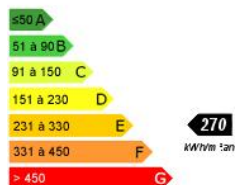

Fiche détaillée

VENDU

LE PLESSIS HEBERT

27120

Maison

Type F11

VENDU Plans et photos à 360 ° disponibles pour une visite virtuelle. Sur un terrain de 9945 m², en position dominante, avec une vue magnifique sur un panorama vallonné, voici une grande maison contemporaine de 428 m² (345 m² au RDC) à 5 mn de Pacy sur Eure. RDC : entrée, grand salon cathédrale de 86 m² lumineux toute l'année même par temps couvert, cuisine, arrière cuisine, salle de jeux de 45 m², 4 chambres, 2 wc, salle de douche, salle de bain, chambre parentale avec Sdb, petit salon avec cheminée. Etage : mezzanine surplombant le grand salon, 2 pièces. Sous-sol : double garage. Bel Environnement au calme dans un hameau.

Nbr de pièces(s) :	11	Superficie :	428 m ²
Nbr de chambre(s) :	7	Chauffage :	Individuel,Fuel
Nbr de salles de bain :	4		

Alarme	✓	Cuisine aménagée	✓
Terrain de 9950 m ²	✓	Cheminée	✓
Cuis. équipée	✓		

Photos