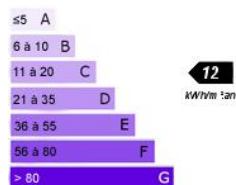

Fiche détaillée

VENDU

PACY SUR EURE

27120

Maison

Type F4

Dans Pacy. Jolie plain-pied de 89 m² habitable sur sous-sol total avec double garages. Entrée sur couloir, accès sous-sol, placards, chambre 10 m², cuisine 8 m², wc, SdB, Chambre 13 m² et chambre de 10 m², salon de 26 m². Sous-Sol : porte automatique, double garages, chambre avec Salle d'eau, pièce de rangement, pièce aménagée. Terrain de 910 m² environ avec dépendances, coin barbecue, portails auto et manu. Alarme. Au calme dans impasse. A visiter rapidement

Nbr de pièces(s) :	4	Superficie :	89 m ²
Nbr de chambre(s) :	3	Chauffage :	Individuel,Electrique
Nbr de salles de bain :	2		

Alarme	✓	Cave	✓
Cuisine aménagée	✓	Terrain de 910 m ²	✓
Cheminée	✓	Cuis. équipée	✓