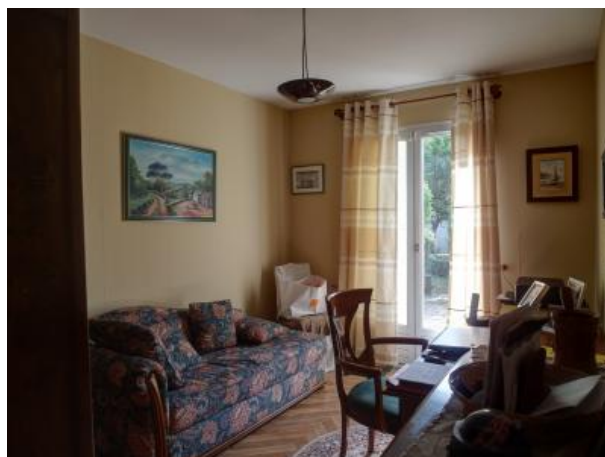

Fiche détaillée

VENDU

PACY SUR EURE

27120

Maison

Type F4

Dans Pacy. Jolie plain-pied de 89 m² habitable sur sous-sol total avec double garages. Entrée sur couloir, accès sous-sol, placards, chambre 10 m², cuisine 8 m², wc, SdB, Chambre 13 m² et chambre de 10 m², salon de 26 m². Sous-Sol : porte automatique, double garages, chambre avec Salle d'eau, pièce de rangement, pièce aménagée. Terrain de 910 m² environ avec dépendances, coin barbecue, portails auto et manu. Alarme. Au calme dans impasse. A visiter rapidement

Photos

Photos

Photos

Photos

Photos

Photos