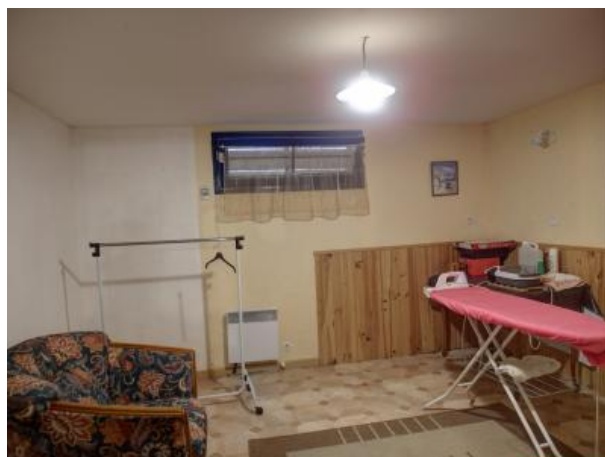

Fiche détaillée

VENDU

PACY SUR EURE

27120

Maison

Type F4

Dans Pacy. Jolie plain-pied de 89 m² habitable sur sous-sol total avec double garages. Entrée sur couloir, accès sous-sol, placards, chambre 10 m², cuisine 8 m², wc, SdB, Chambre 13 m² et chambre de 10 m², salon de 26 m². Sous-Sol : porte automatique, double garages, chambre avec Salle d'eau, pièce de rangement, pièce aménagée. Terrain de 910 m² environ avec dépendances, coin barbecue, portails auto et manu. Alarme. Au calme dans impasse. A visiter rapidement

Nbr de pièces(s) :	4	Superficie :	89 m ²
Nbr de chambre(s) :	3	Chauffage :	Individuel,Electrique
Nbr de salles de bain :	2		

Alarme	✓	Cave	✓
Cuisine aménagée	✓	Terrain de 910 m ²	✓
Cheminée	✓	Cuis. équipée	✓

Photos

Photos

Photos

Photos

Photos

Photos