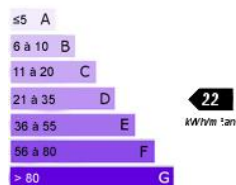

Fiche détaillée

VENDU

PACY SUR EURE

27120

Maison

Type F8

Dans Pacy sur Eure. Maison de 259 m² avec piscine chauffée vous charmera. RDC : entrée, cuisine A/E donnant sur terrasse, arrière cuisine, Salon de 56 m² avec cheminée, bureau, suite parentale, salon Home-Cinéma, salle de sport, cave à vins. Etage : 3 chambres, 1 chambre avec douche, 1 dressing, 1 atelier peintre, 1 Sdb, 1 salle de douche, wc. Double garages. Terrain de 1500 m². Au calme. Belle opportunité.

Nbr de pièces(s) :	8	Superficie :	259 m ²
Nbr de chambre(s) :	6	Chauffage :	Individuel,Gaz
Nbr de salles de bain :	3		

Alarme	✓	Cave	✓
Cuisine aménagée	✓	Terrain de 1500 m ²	✓
Cheminée	✓	Piscine	✓
Cuis. équipée	✓		