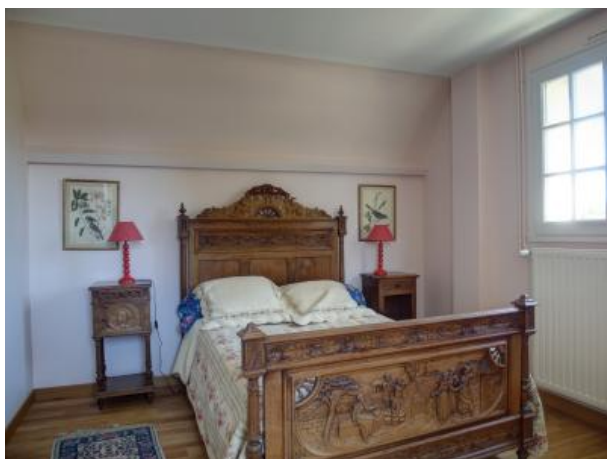

Fiche détaillée

VENDU

PACY SUR EURE

27120

Maison

Type F8

Dans Pacy sur Eure. Maison de 259 m² avec piscine chauffée vous charmera. RDC : entrée, cuisine A/E donnant sur terrasse, arrière cuisine, Salon de 56 m² avec cheminée, bureau, suite parentale, salon Home-Cinéma, salle de sport, cave à vins. Etage : 3 chambres, 1 chambre avec douche, 1 dressing, 1 atelier peintre, 1 Sdb, 1 salle de douche, wc. Double garages. Terrain de 1500 m². Au calme. Belle opportunité.

Photos

Photos

Photos

Photos