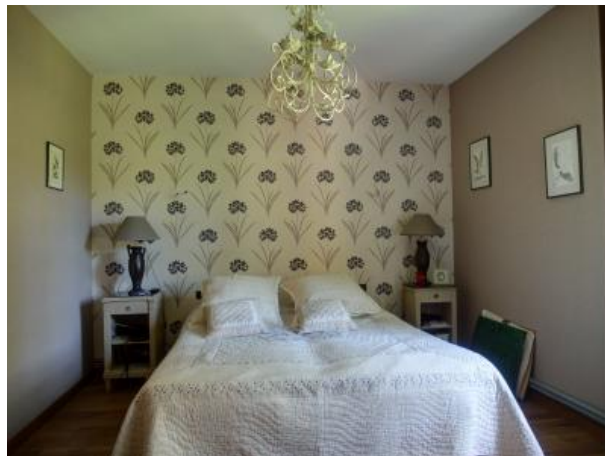

Fiche détaillée

VENDU

PACY SUR EURE

27120

Maison

Type F8

Dans Pacy sur Eure. Maison de 259 m² avec piscine chauffée vous charmera. RDC : entrée, cuisine A/E donnant sur terrasse, arrière cuisine, Salon de 56 m² avec cheminée, bureau, suite parentale, salon Home-Cinéma, salle de sport, cave à vins. Etage : 3 chambres, 1 chambre avec douche, 1 dressing, 1 atelier peintre, 1 Sdb, 1 salle de douche, wc. Double garages. Terrain de 1500 m². Au calme. Belle opportunité.

Photos

Photos

Photos

Photos